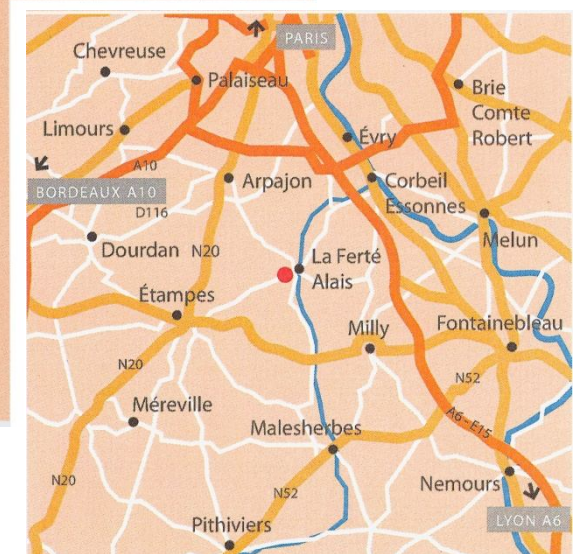

Plan d'accès

En train

Au départ de la Gare :

Paris Austerlitz

Prendre la ligne en direction de St Martin d'Étampes
Gare de Bouray sur Juine (15 minutes en voiture)

Paris Gare de Lyon

Prendre la ligne en direction de Malesherbes
Gare de la Ferté Alais à 2,5 km.

En voiture

Par la R.N. 20

Sortie ARPAJON SUD

Suivre La Ferté Alais D449

Traversées des villes suivantes : Cheptainville, Lardy, Bouray, Itteville.

Au carrefour entre la D 449 et la D 191, suivre Direction Étampes.

Bureaux S.I.C.A.E. à 1 km sur votre droite.

Venant de Paris par l'autoroute A6

Sortie 11 MENNECY/AUVERNAUX

Prendre direction MENNECY (reprendre l'autoroute direction Paris)

Première sortie direction Mennecey/La Ferté-Alais