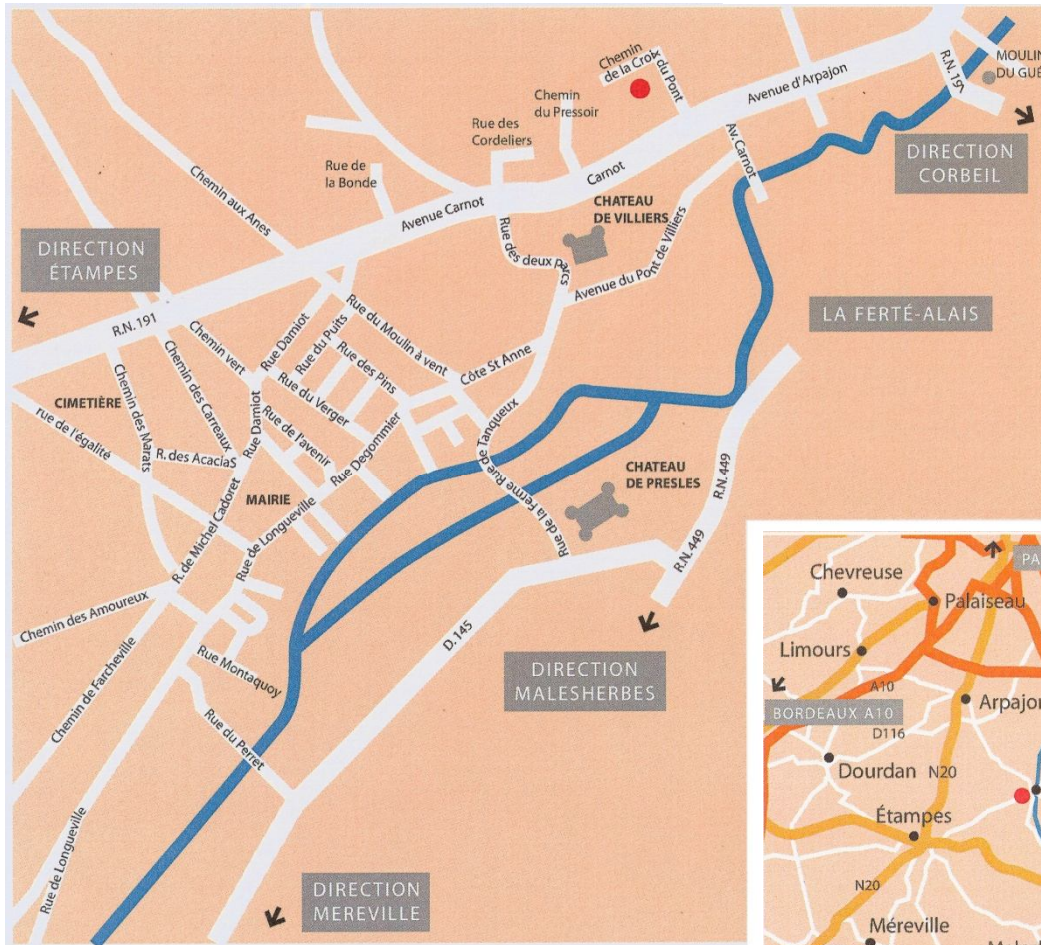

Plan d'accès

En train

Au départ de la Gare :

Paris Austerlitz

Prendre la ligne en direction de St Martin d'Étampes
Gare de Bouray sur Juine (15 minutes en voiture)

Paris Gare de Lyon

Prendre la ligne en direction de Malesherbes
Gare de la Ferté Alais à 2,5 km.

En voiture

Par la R.N. 20

Sortie ARPAJON SUD

Suivre La Ferté Alais D449

Traversées des villes suivantes : Cheptainville, Lardy, Bouray, Itteville.

Au carrefour entre la D 449 et la D 191, suivre Direction Étampes.

Bureaux S.I.C.A.E. à 1 km sur votre droite.

Venant de Paris par l'autoroute A6

Sortie 11 MENNECY/AUVERNAUX

Prendre direction MENNECY (reprendre l'autoroute direction Paris)

Première sortie direction Mennecey/La Ferté-Alais

D 191 à suivre jusqu'à la S.I.C.A.E.

L'accès des bureaux S.I.C.A.E. se fait par le Chemin de la Croix du Pont

**SICAE des Cantons
de la Ferté Alais
et limitrophes**
14 C Avenue Carnot
91590 CERNY
Tél : 01 69 90 65 43
Fax : 01 64 57 72 11
contact@sicae-lfa.com